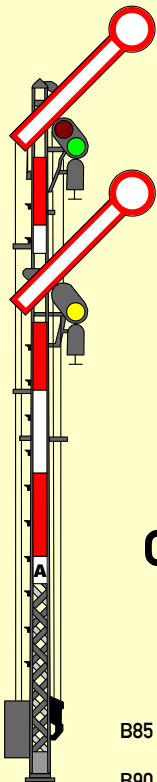

1. Rudolstädter Modellbahnclub e.V.

Modellbahn- Ausstellung

Sa. 08.02.2025 10-18 Uhr

So. 09.02.2025 10-17 Uhr

Gemeindezentrum Kirchhasel

Zum Hirschgrund 47

www.modellbahn-rudolstadt.de