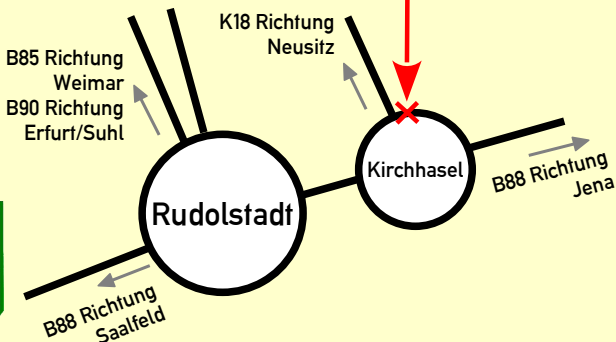

1. Rudolstädter Modellbahnclub e.V.

Modellbahn- Ausstellung

Sa. 08.02.2025 10-18 Uhr

So. 09.02.2025 10-17 Uhr

Gemeindezentrum Kirchhasel

Zum Hirschgrund 47

www.modellbahn-rudolstadt.de