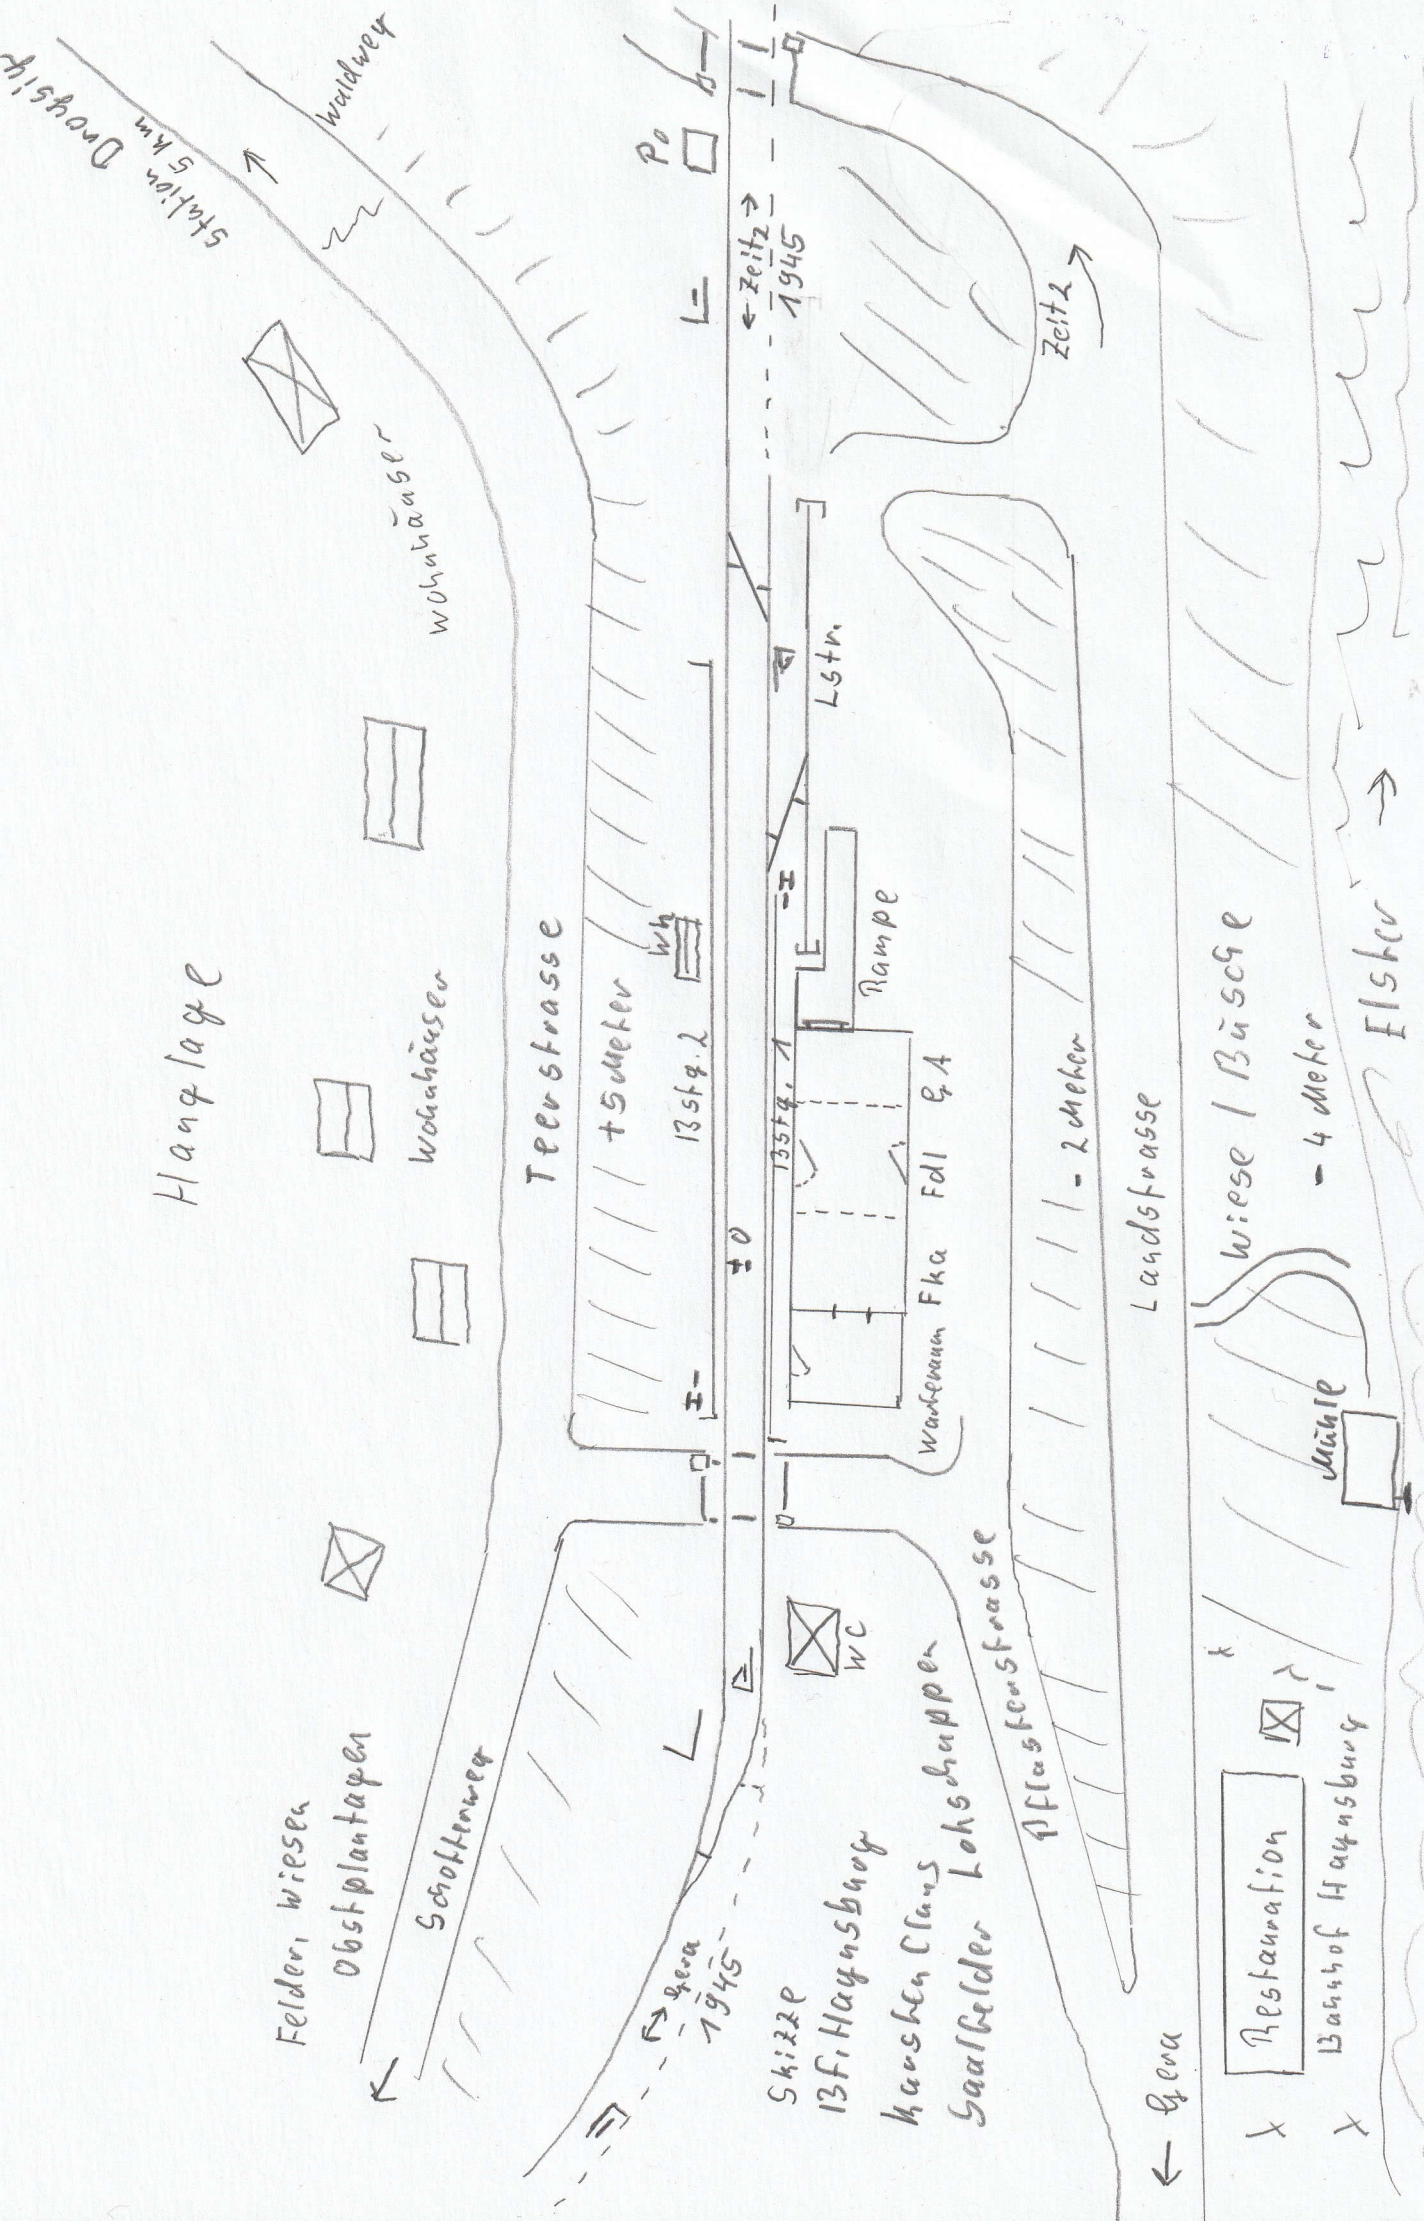

Hanglage

Felder, wiesen

Obstplantagen

Schottenweg

Wohnhäuser

Wohnhäuser

Station Drossitz
5 km

Waldweg

Wohnhäuser

Teerstrasse

+ 5 Meter

135 q. l

± 0

Skizze

13f. Hagnsburg

Kauschen Claus
Saalfelder Lohschuppen

WC

Wartehaus Fka Fdl G A

Rampe

Lstr.

Flaschenstrasse

- 2 Meter

Landsstrasse

← Geno

Restauration

Bauhof Hagnsburg

Wiese / Büsche

- 4 Meter

Mühle

Flsker →

Zelt

← Zeit 1945